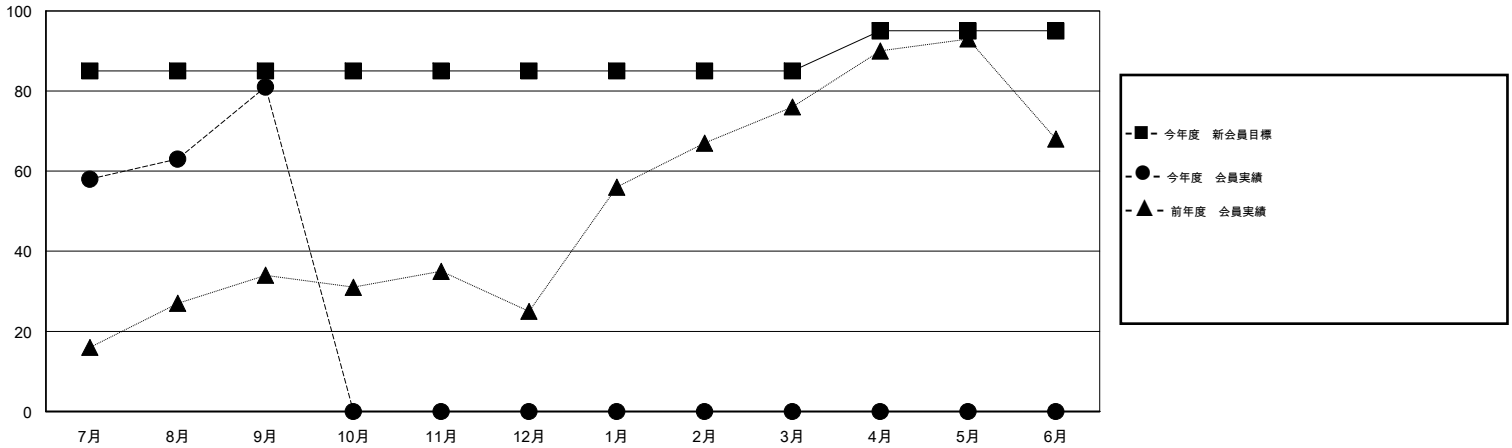

MONTHLY MEMBERSHIP PROGRESS REPORT

District 337 E

Results as of: 9/30/2014

GMT: Chikao Suzuki

地域 JAPAN

GMT会則地域 5-Jap

クラブ				
結果: 2014-2015				
四半期	新クラブ目標	新クラブ	解散クラブ	純増/減
7月/8月/9月	2	1	0	1
10月/11月/12月	0	0	0	0
1月/2月/3月	0	0	0	0
4月/5月/6月	1	0	0	0

名				
結果: 2014-2015				
四半期	新会員目標	チャーターメン バー/新会員	退会者	純増/減
7月/8月/9月	85	117	36	81
10月/11月/12月	0	0	0	0
1月/2月/3月	0	0	0	0
4月/5月/6月	10	0	0	0

新クラブ目標及び実績累計

会員目標及び実績累計

解散クラブ: 0	25 CLUBS OF 59 一名以上の新会員を登録	男女別
		男性 1,453 (86.08%)
		女性 235 (13.92%)
退会者	健康診断データはこちら	家族会員 190
物故会員 4		世帯主 84
クラブ解散 0		世帯主以外 106
その他 32		
合計 36		