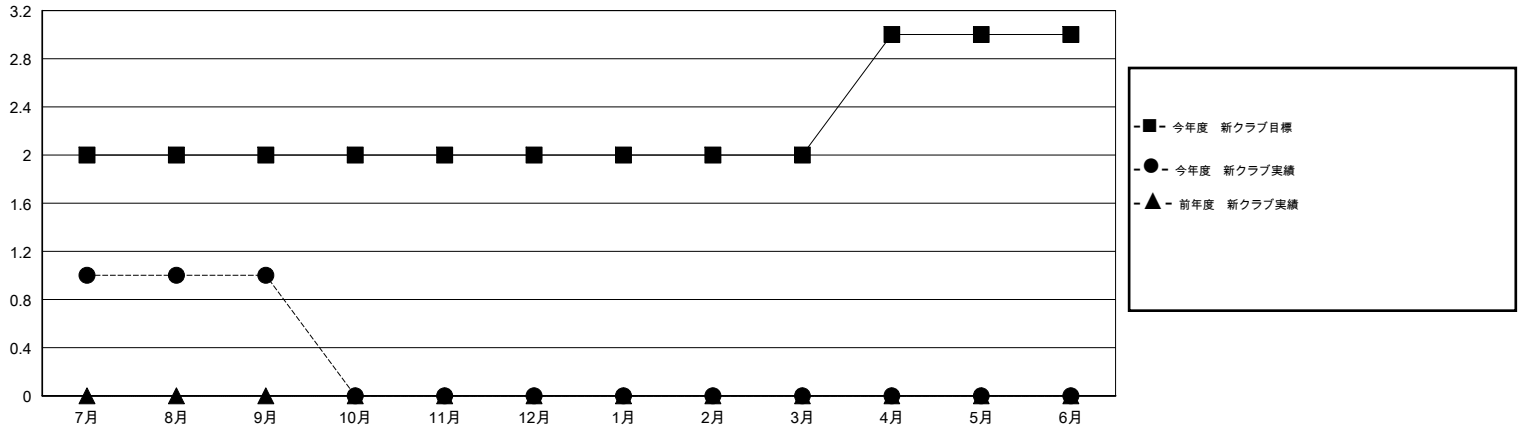

MONTHLY MEMBERSHIP PROGRESS REPORT

District 337 E

Results as of: 9/30/2014

GMT: Chikao Suzuki

地域 JAPAN

GMT会則地域 5-Jap

クラブ				
結果: 2014-2015				
四半期	新クラブ目標	新クラブ	解散クラブ	純増/減
7月/8月/9月	2	1	0	1
10月/11月/12月	0	0	0	0
1月/2月/3月	0	0	0	0
4月/5月/6月	1	0	0	0

名				
結果: 2014-2015				
四半期	新会員目標	チャーターメン バー/新会員	退会者	純増/減
7月/8月/9月	85	117	36	81
10月/11月/12月	0	0	0	0
1月/2月/3月	0	0	0	0
4月/5月/6月	10	0	0	0

新クラブ目標及び実績累計

会員目標及び実績累計

解散クラブ: 0	25 CLUBS OF 59 一名以上の新会員を登録	男女別
		男性 1,453 (86.08%)
		女性 235 (13.92%)
退会者	健康診断データはこちら	家族会員 190
物故会員 4		世帯主 84
クラブ解散 0		世帯主以外 106
その他 32		
合計 36		